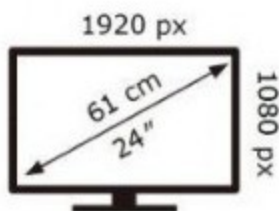

SAMSUNG

S24A400VEU

**18** kWh/1000h

2019/2013